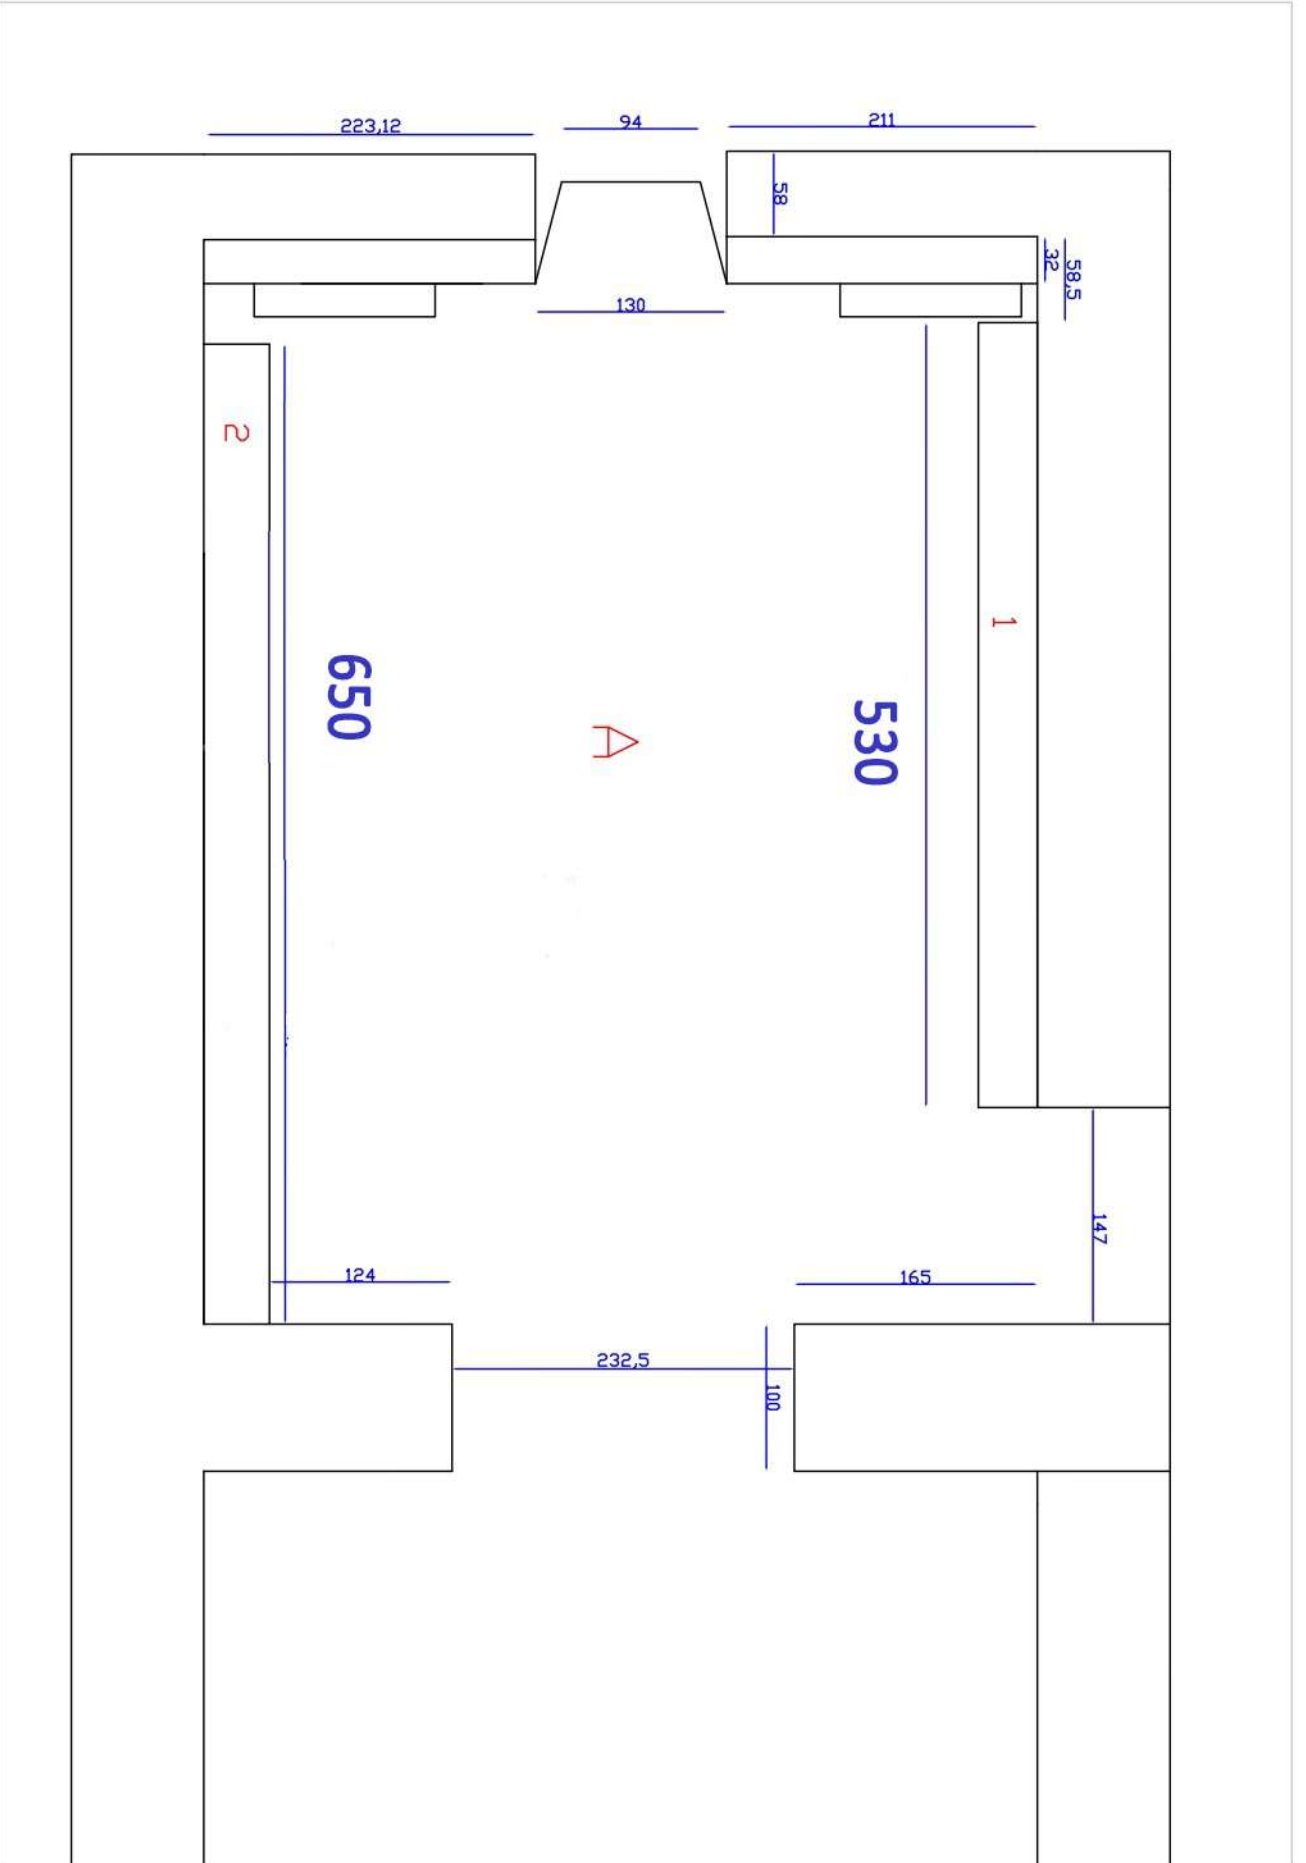

ACTIVIDADES CULTURALES

PLANTA

650

60,5 52

287